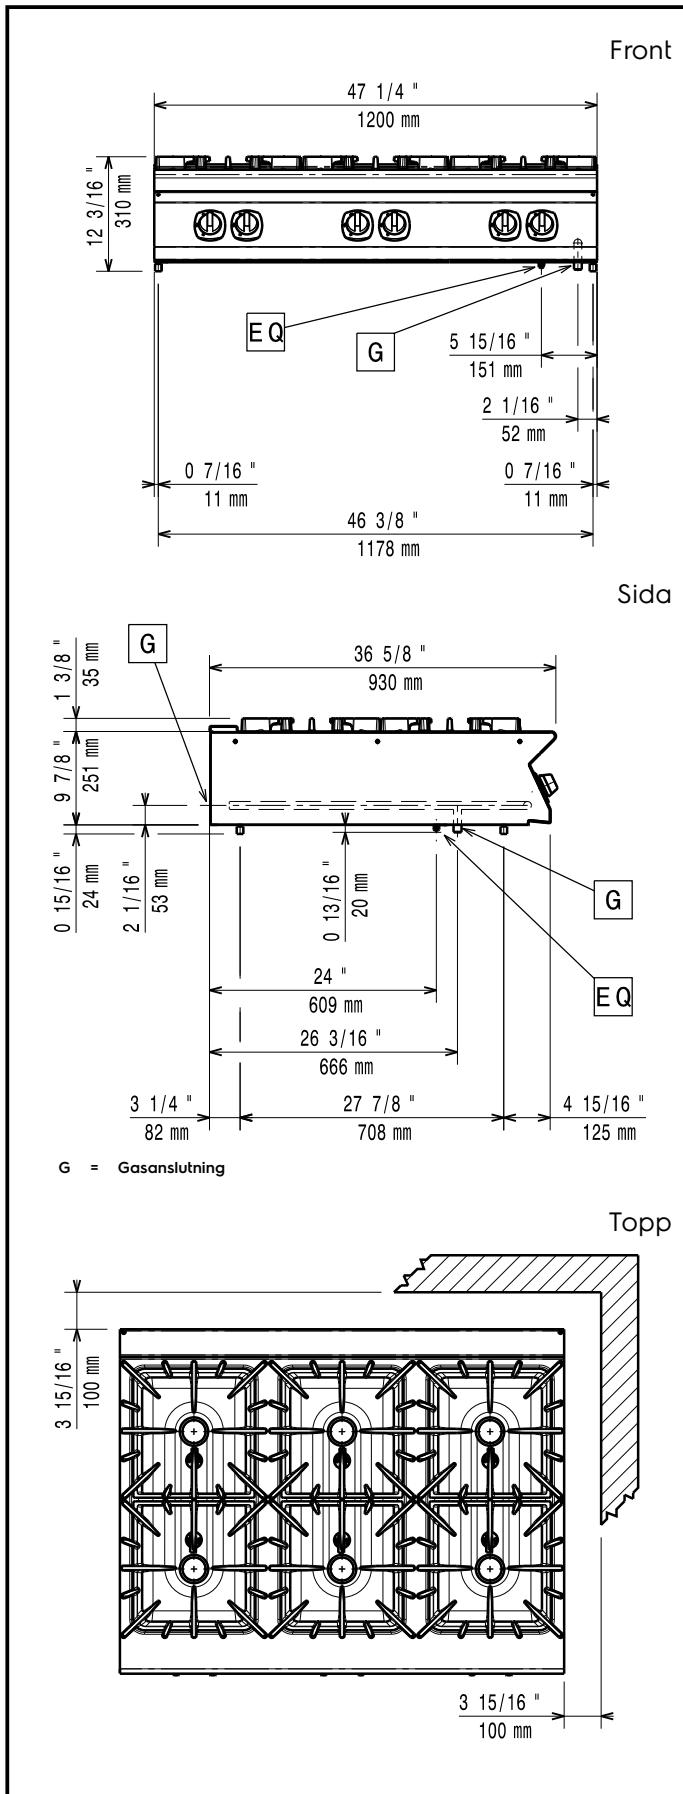

Gas

Natural gas - Pressure:	391196 (E9GCTL6C0M)	7" w.c. (17.4 mbar)
Gas, effekt:		60 kW
Standardgasleverans		Natural Gas
Gastyp alternativ:		LPG;Town Gas
Gasintag:		1/2"

Viktig information

If appliance is set up or next to or against temperature sensitive furniture or similar, a safety gap of approximately 150 mm should be maintained or some form of heat insulation fitted.

Nettovikt:	90 kg
Fraktvikt:	110 kg
Frakthöjd:	540 mm
Fraktbredd:	1020 mm
Fraktdjup:	1300 mm
Fraktvolym:	0.72 m³
Effekt främre brännare:	7.5 - 7.5 kW
Effekt bakre brännare	7.5 - 7.5 kW
Mitt brännare effekt:	7.5 - 0/7.5 - 0 kW
[NOT TRANSLATED]	N9CT
Bakre brännare mått - mm	Ø 100 Ø 100
Främre brännare mått - mm	Ø 100 Ø 100
Mitt brännare mått - mm	Ø 100 Ø 100